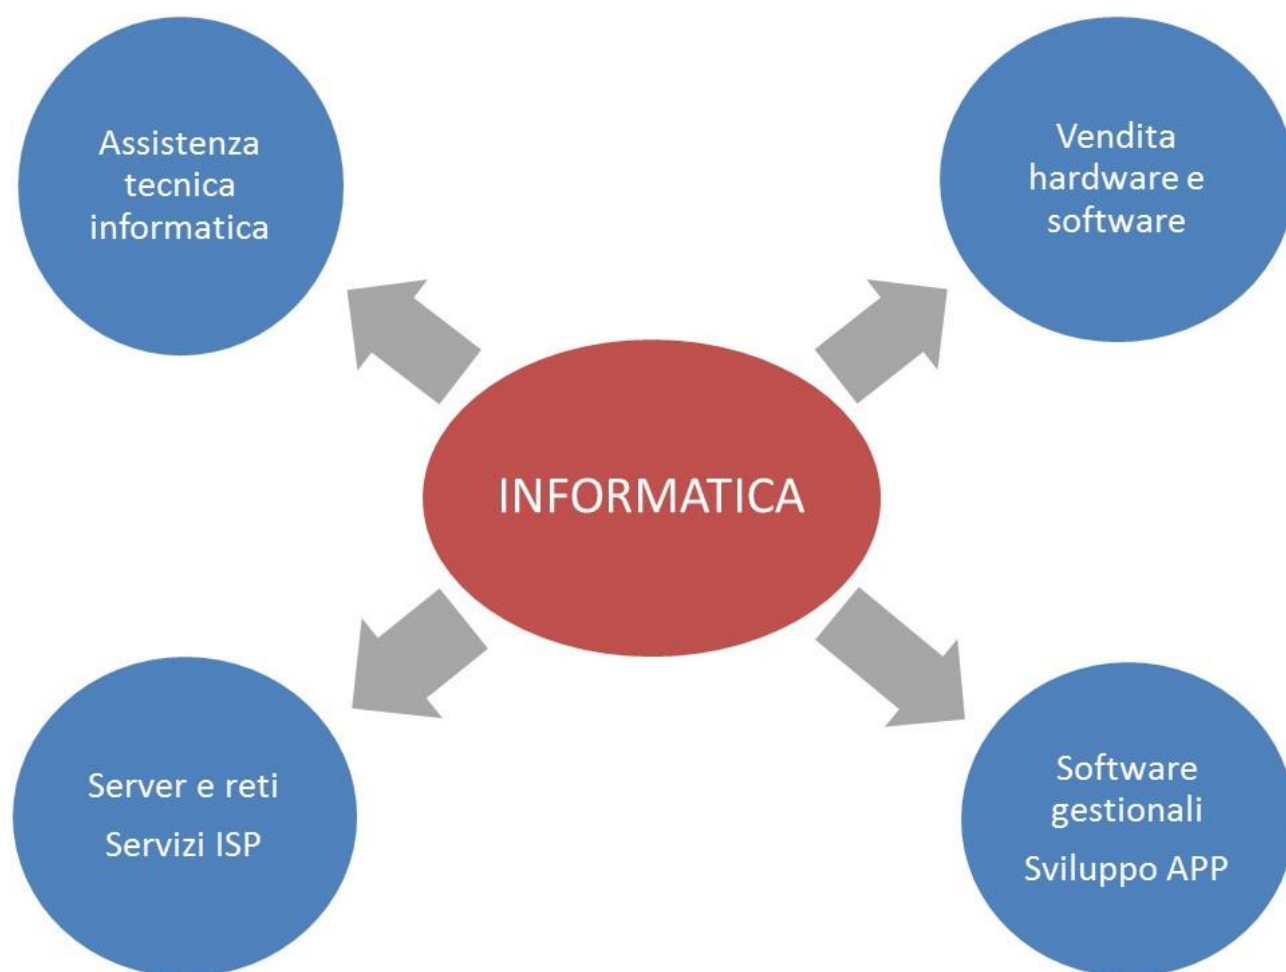

Presentazione aziendale

Editions Srl, azienda informatica fondata a Viterbo nel **1999**, è costituita da due realtà distinte in stretta cooperazione fra loro.

Editions, come azienda informatica si occupa di assistenza tecnica, vendita hardware e software, server, reti e software gestionali, mentre **Editions, come Web Agency** è specializzata nella realizzazione di siti web, servizi di Web Hosting, Housing, Web Marketing, grafica e multimedia.

Le due realtà di cui è costituita Editions operano in perfetta sinergia fra loro per fornire al cliente un servizio **completo** e altamente professionale.

Obiettivo primario dell'azienda è la completa soddisfazione del cliente, che può rivolgersi ad un unico interlocutore per le esigenze più diverse e personalizzate nell'ambito dell'Information Technology.

Cosa facciamo

Informatica

Assistenza tecnica informatica

Assistenza tecnica informatica professionale nel nostro laboratorio a Viterbo e assistenza presso la sede del cliente a Viterbo e provincia. Assistenza informatica da remoto, manutenzione informatica programmata, consulenza e assistenza su computer, server, portatili e reti.